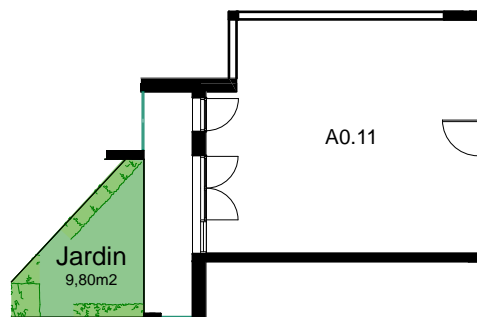

PLAN DE REPERAGE du jardin à jouissance exclusive