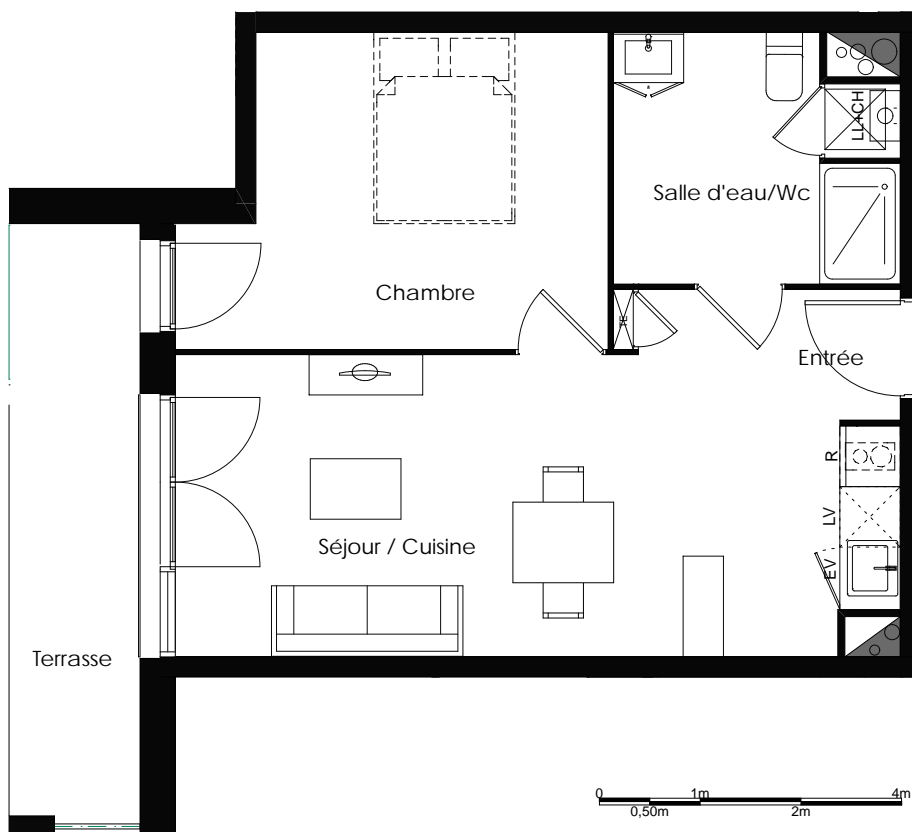

### PLAN DE REPERAGE du jardin à jouissance exclusive

### "L'ILOT VERDE"

NIVEAU : RDC

APPT A0.11 - Type 2

#### SURFACES HABITABLES

Entrée + Séjour + Cuisine	22,83 m <sup>2</sup>
Salle d'eau / Wc	5,71 m <sup>2</sup>
Chambre	12,32 m <sup>2</sup>

**Total habitable 40,86 m<sup>2</sup>**

**Terrasse 7,60 m<sup>2</sup>**

	Fenêtre de toit		Chaudière
	Fenêtre		Tableau électrique
	Fenêtre fixe		EV Evier
	Porte fenêtre		LV Lave-vaisselle
	Porte fenêtre + châssis fixe		LL Lave-linge
			R Réfrigérateur
			PL Placard
			F Four